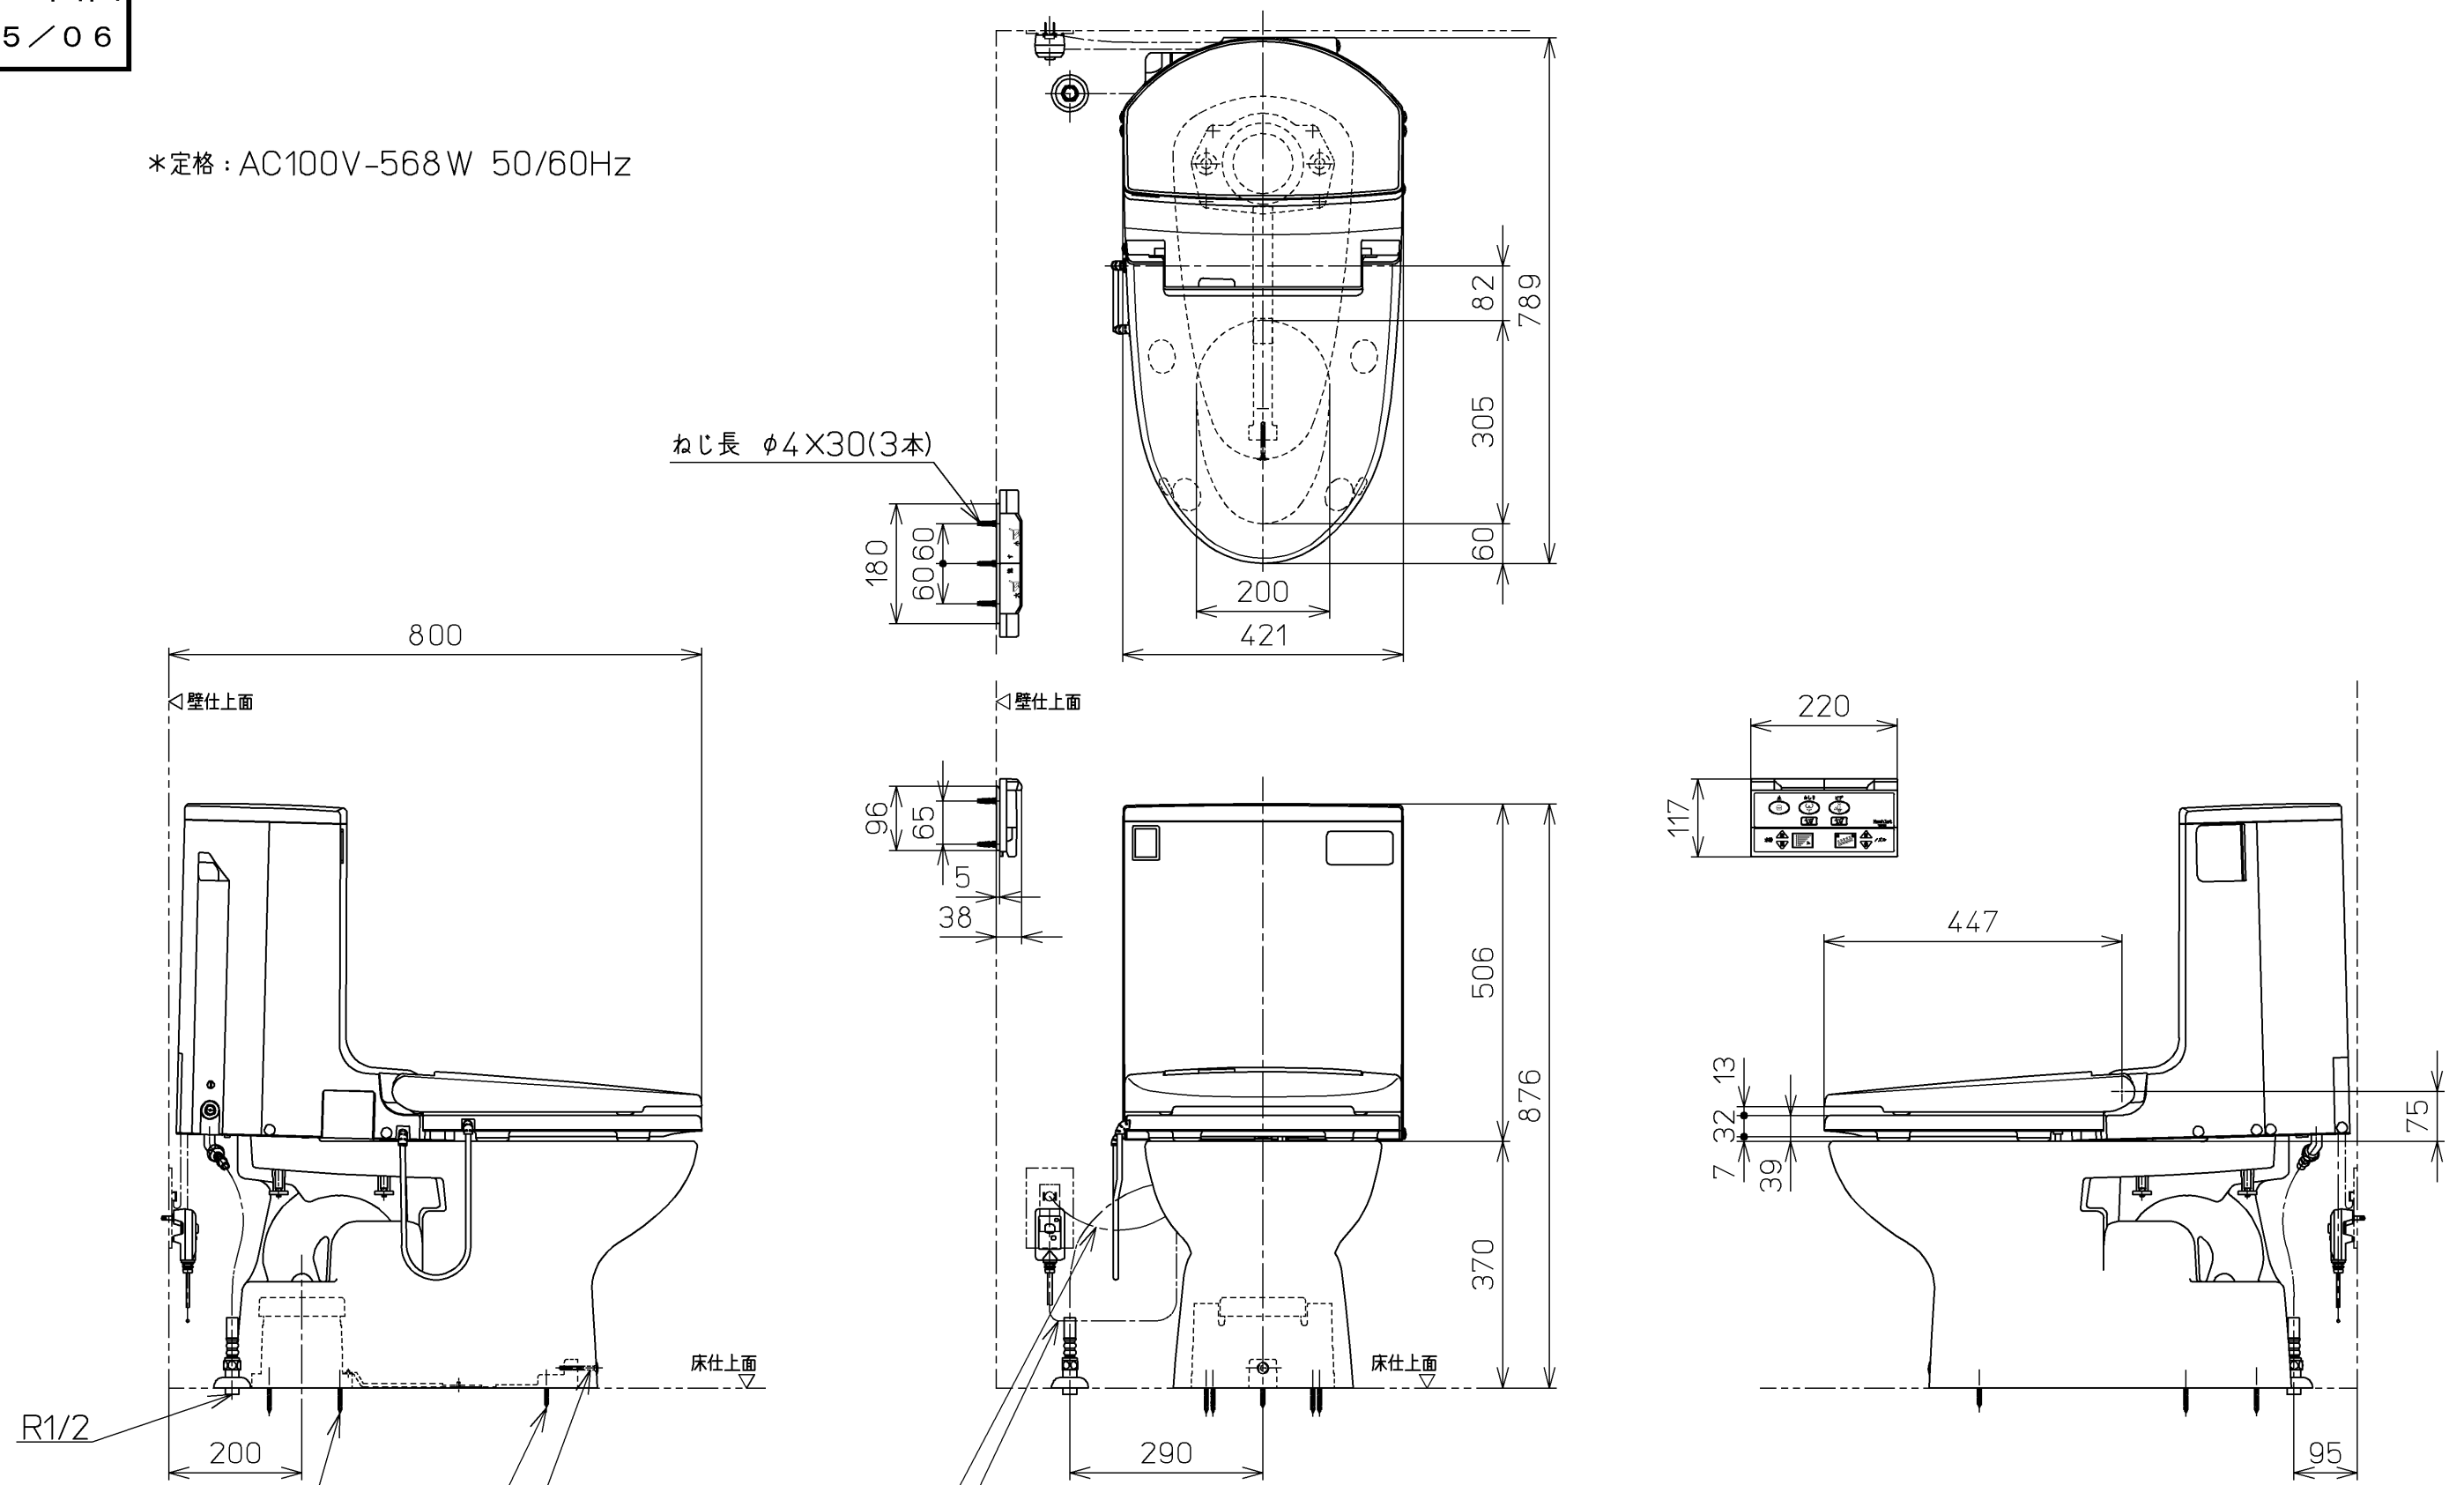

生産中止図面

2005/06

*定格 : AC100V-568W 50/60Hz

TOTO			単位 mm	名称 ウォシュレット一体形 便器
製図 下東	検図 井中村	日付 01-08-06	尺度 1 : 10	品番 CES9011BGR
備考 サイホン式防露便器 給水金具(止水栓)なし仕様				図番 CES9011BGR=A1050
A3		ページNo.	1-1	(改)

生産中止図面

2005/06

*定格：AC100V-568W 50/60Hz

TOTO		 単位 mm	名称
製図 下東	検図 井中村	日付 01-08-06	ウオシュレット一体形 便器
備考 防露便器 給水金具(止水栓)なし仕様		尺度 1 : 10	品番 CES9011BGR
			図番 CES9011BGR=A2040
		A3	ページNo. 2-2 (改)