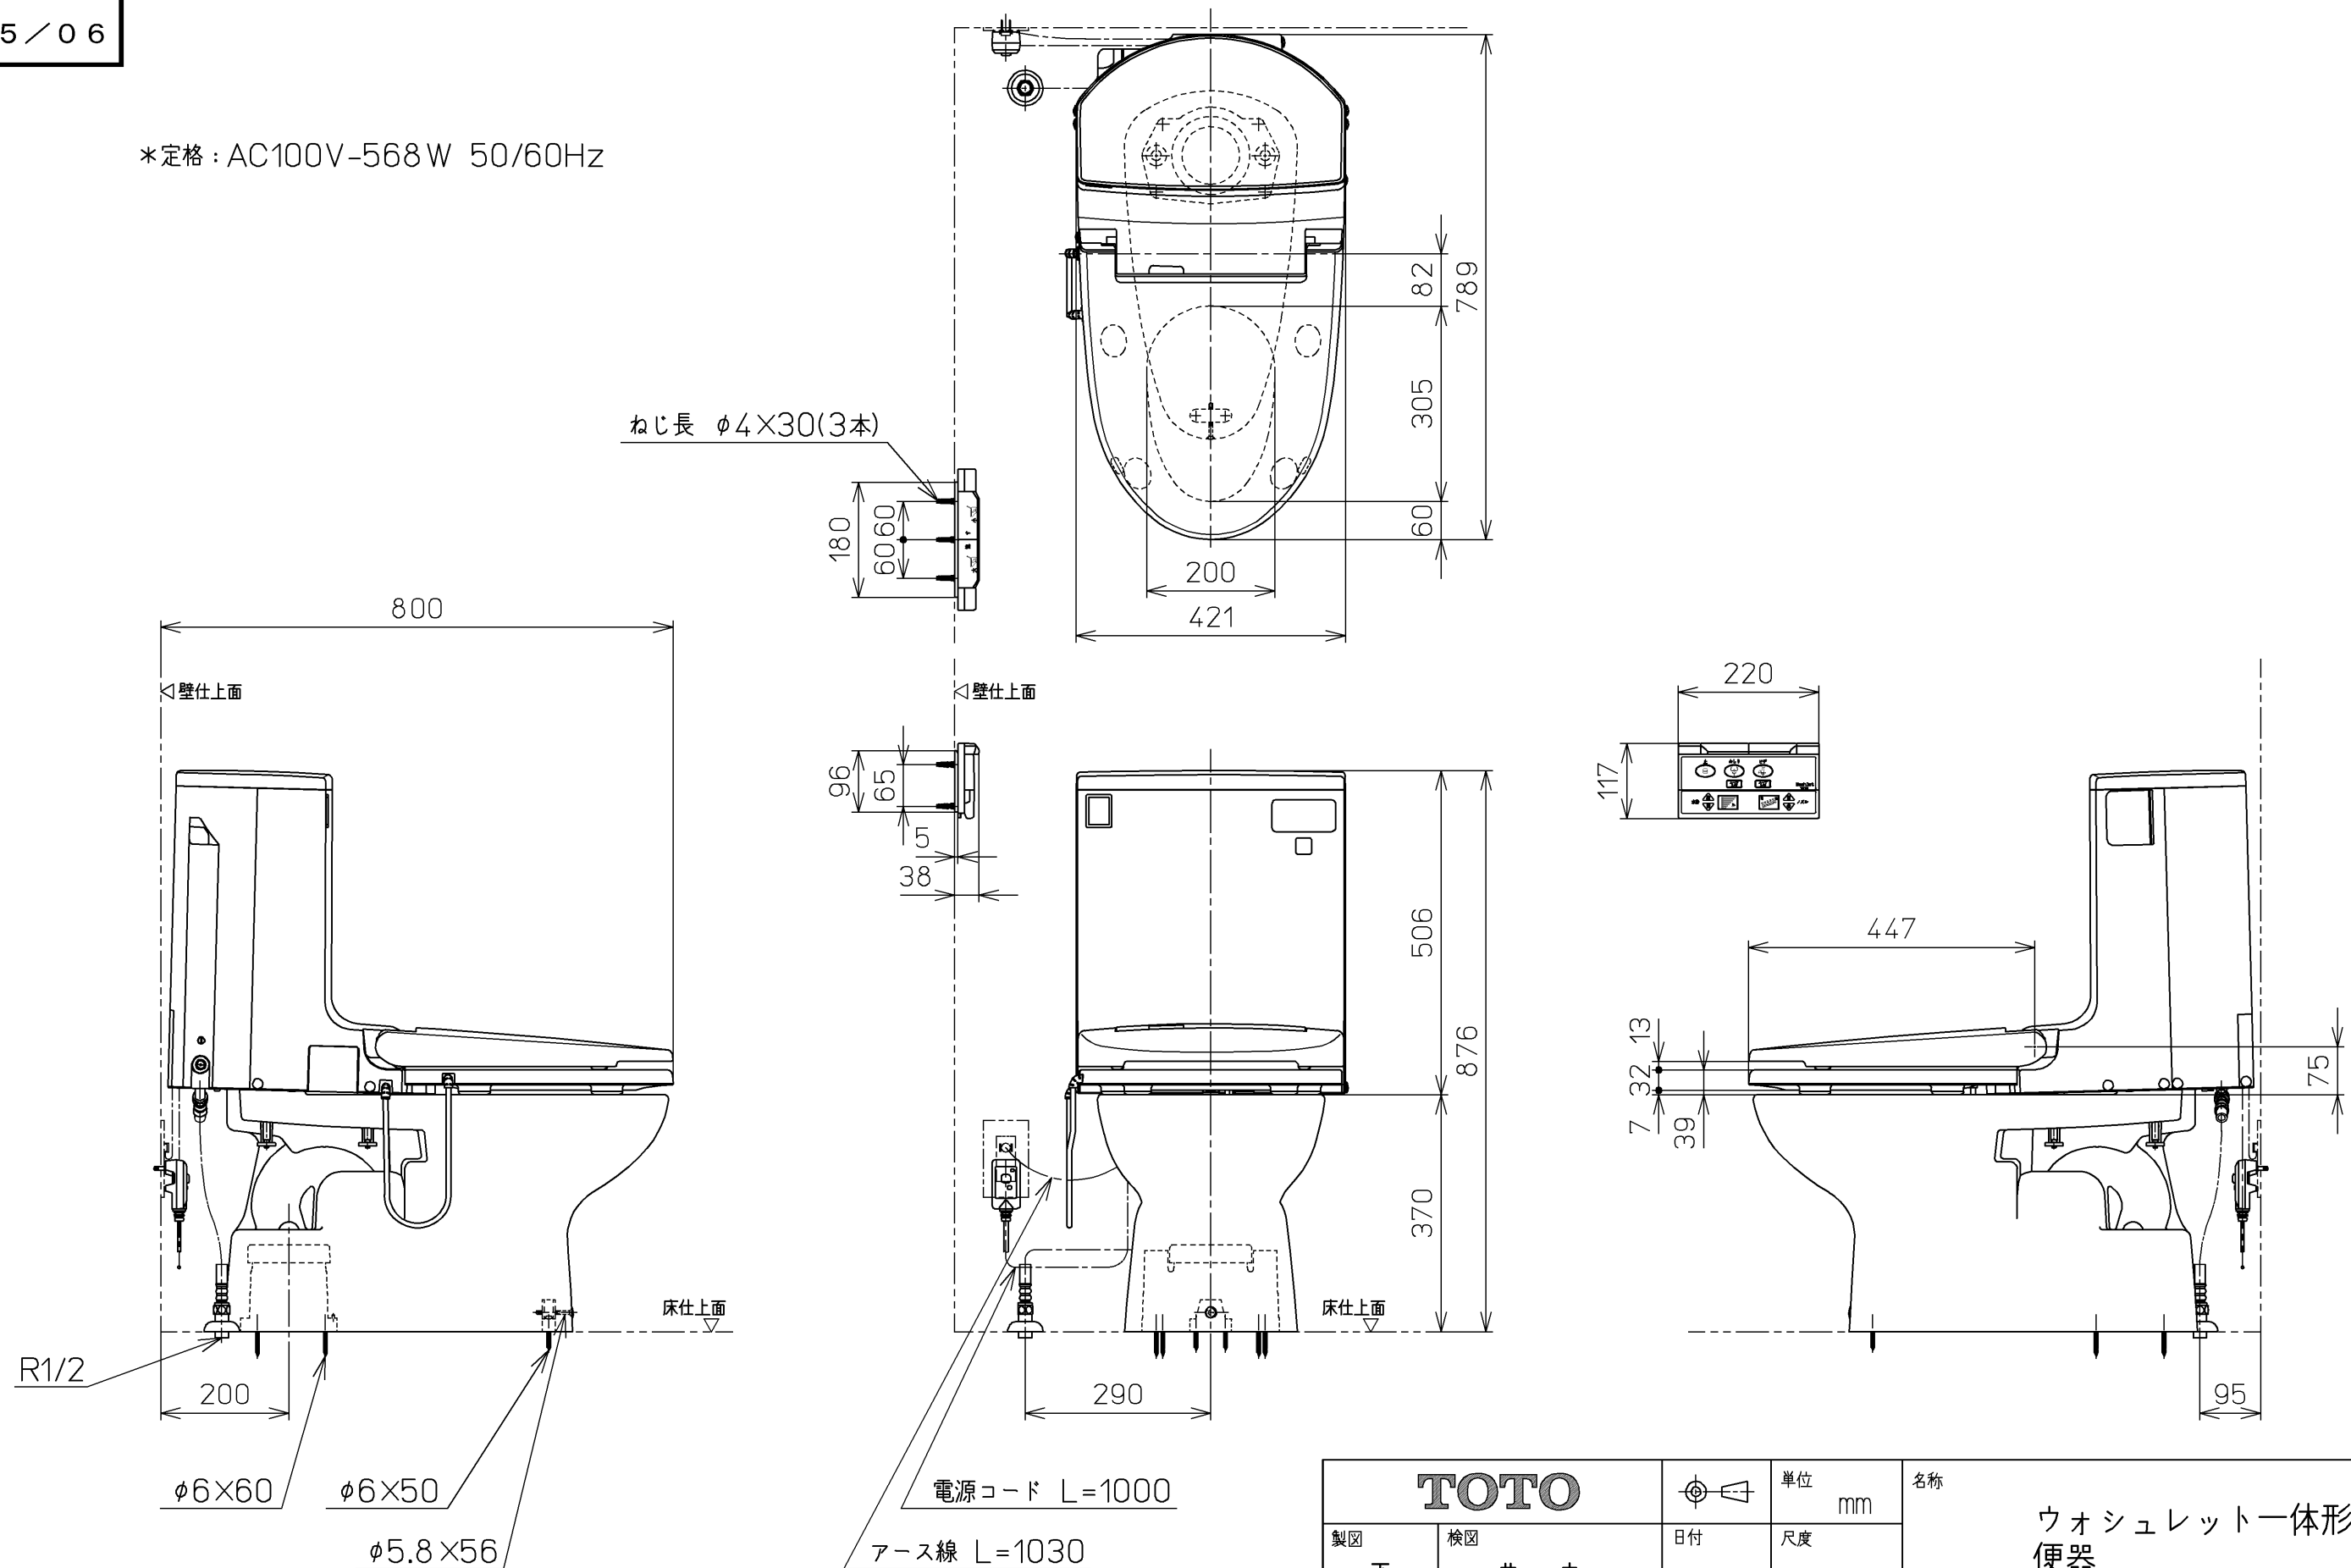

生産中止図面

2005/06

*定格 : AC100V-568W 50/60Hz

TOTO			単位 mm	名称 ウォシュレット一体形 便器
製図 下東	検図 井中村	日付 01-08-06	尺度 1 : 10	品番 CES9011BGR
備考 サイホン式防露便器 給水金具(止水栓)なし仕様				図番 CES9011BGR=A1050
A3		ページNo.	1-1	(改)

生産中止図面

2005/06

*定格：AC100V-568W 50/60Hz

TOTO		 単位 mm	名称
製図 下東	検図 井中村	日付 01-08-06	ウオシュレット一体形 便器
備考 防露便器 給水金具(止水栓)なし仕様		尺度 1 : 10	品番 CES9011BGR
			図番 CES9011BGR=A2040
		A3	ページNo. 2-2 (改)